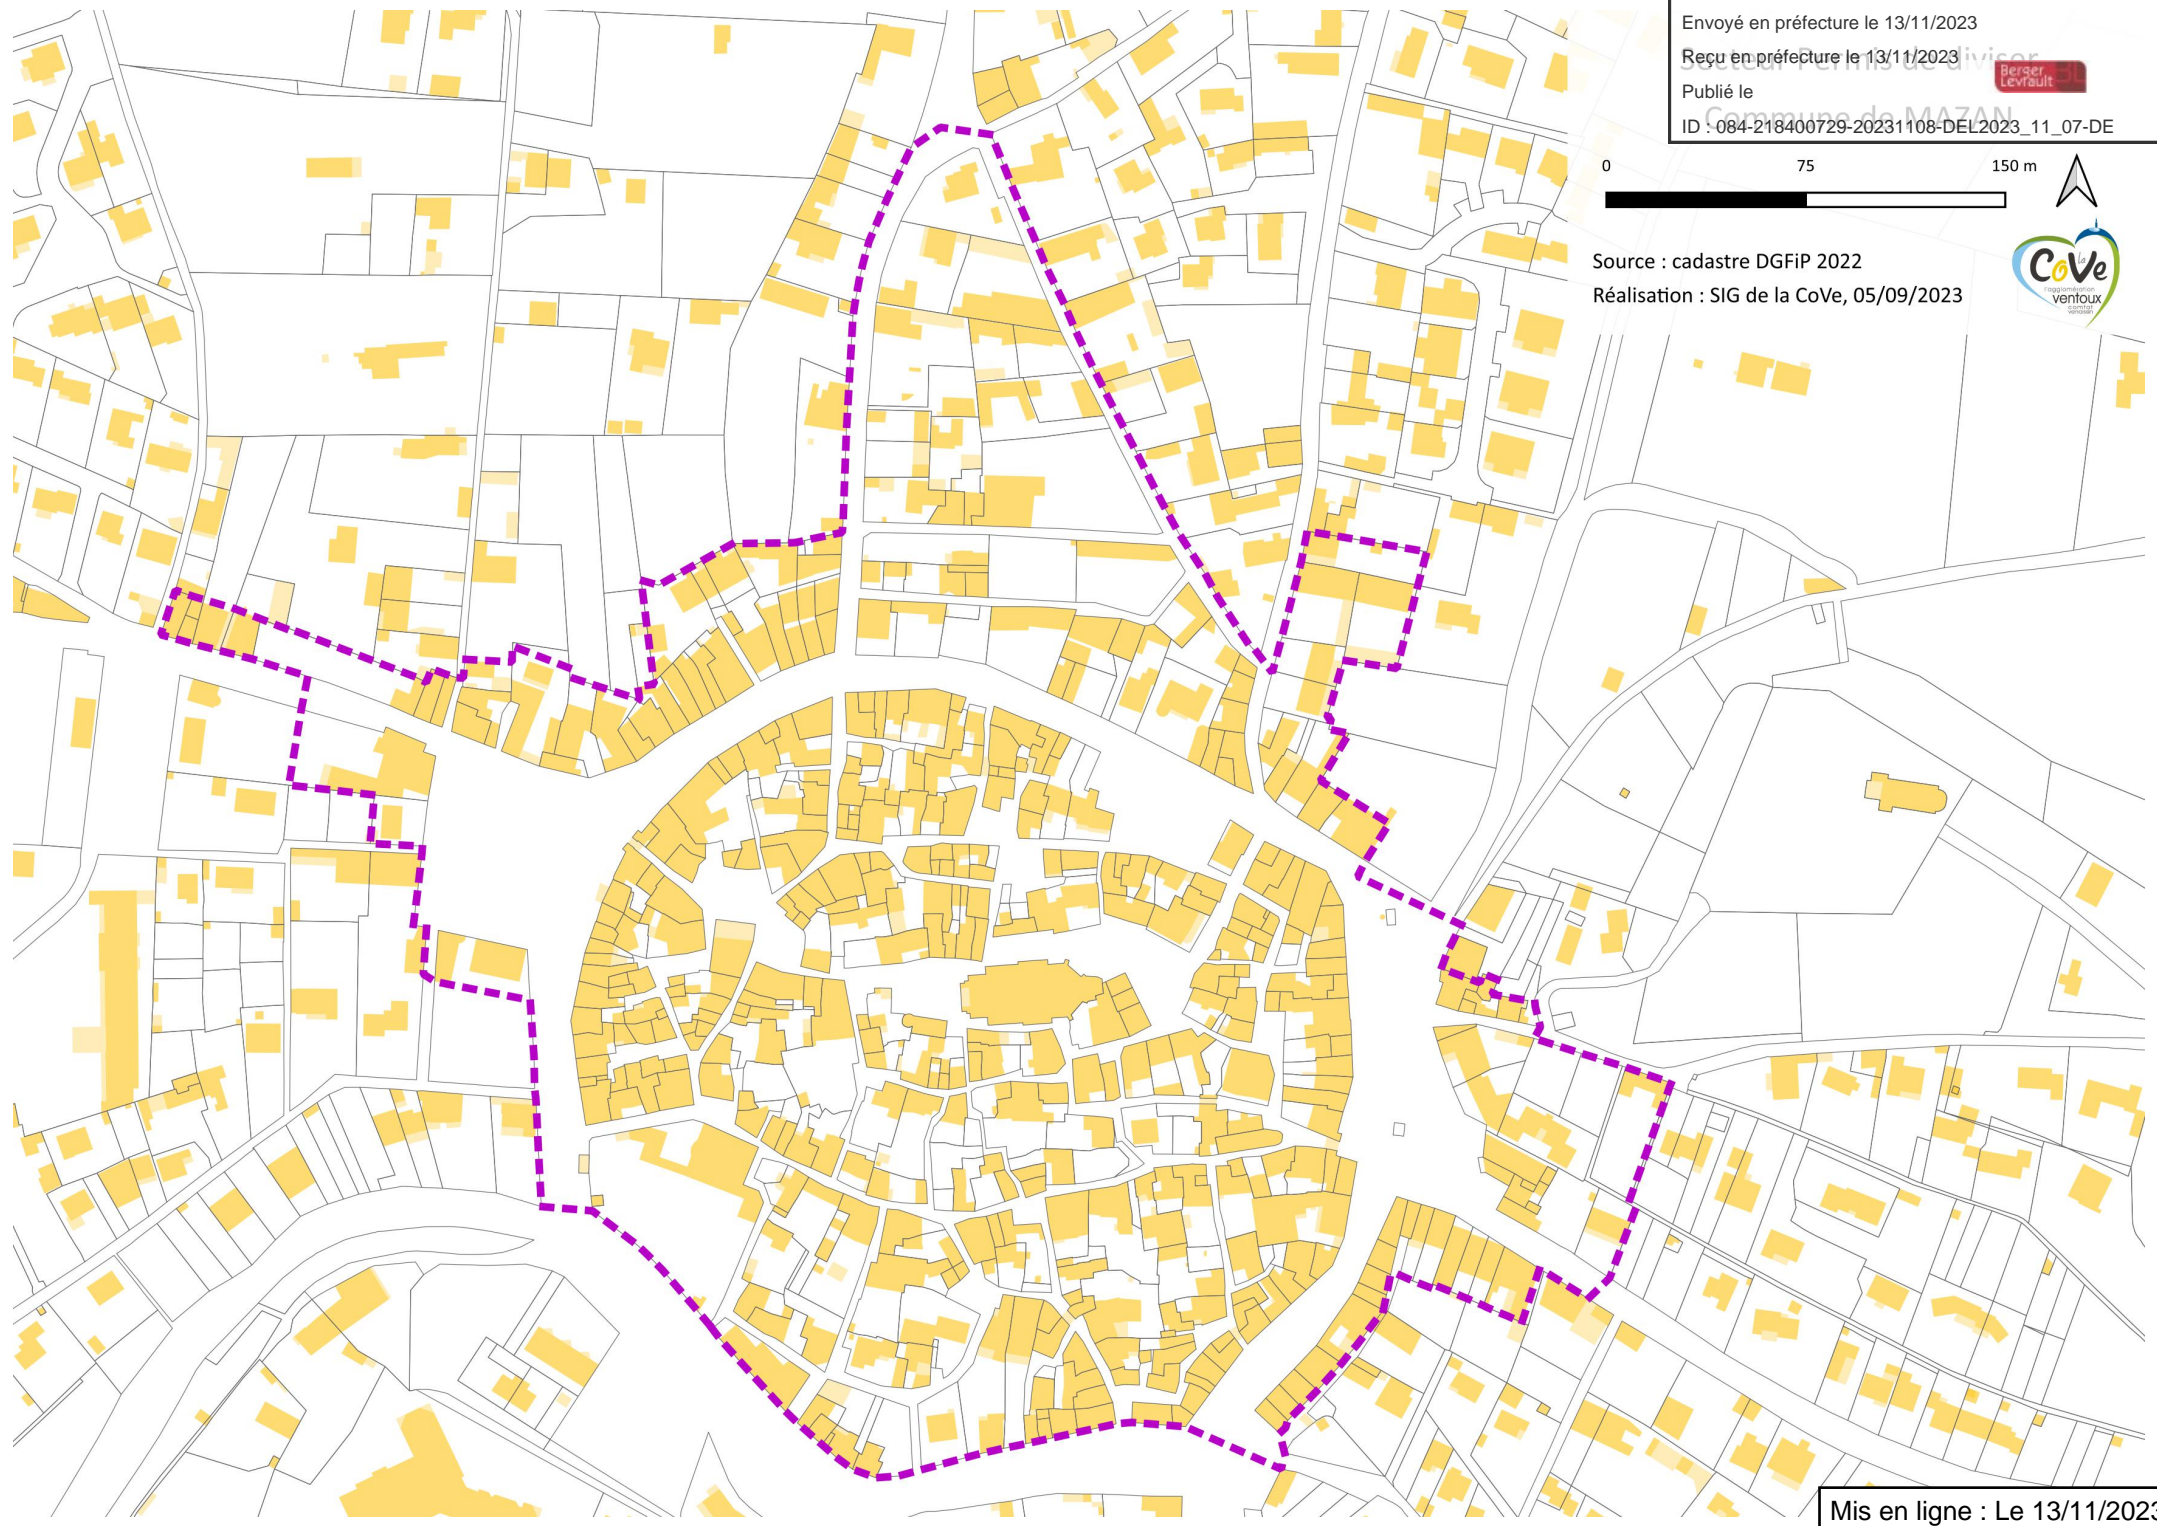

Envoyé en préfecture le 13/11/2023
Reçu en préfecture le 13/11/2023
Publié le
ID : 084-218400729-20231108-DEL2023_11_07-DE

Source : cadastre DGFIP 2022
Réalisation : SIG de la CoVe, 05/09/2023

Mis en ligne : Le 13/11/2023